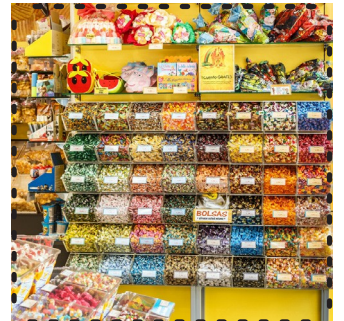

PASTICCERE
DOLCI
PASTICCERIA

RIPOSO
SALONE
DIVANO

DORMIRE
CAMERA DA LETTO
ADDORMENTATO

SACCO A PELO
MONTAGNA
TENDA

RITAGLIA E INCOLLA NEL LUOGO GIUSTO

#Soyvisual

Fotografie #Soyvisual – Licenza: CC (BY-NC-SA).
Materiale creato da Tropical (tropicalstudio.com)
Traduzione di Maria Grazia Fiore (visualforall.com)