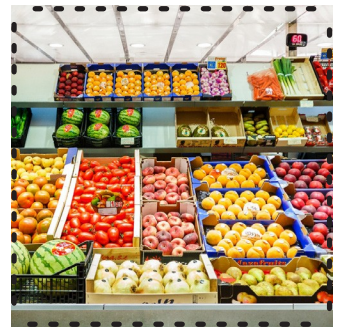

PASTICCERE
DOLCI
PASTICCERIA

RIPOSO
SALONE
DIVANO

DORMIRE
CAMERA DA LETTO
ADDORMENTATO

SACCO A PELO
MONTAGNA
TENDA

RITAGLIA E INCOLLA NEL LUOGO GIUSTO

#Soyvisual

Fotografie #Soyvisual – Licenza: CC (BY-NC-SA).
Materiale creato da Tropical (tropicalstudio.com)
Traduzione di Maria Grazia Fiore (visualforall.com)