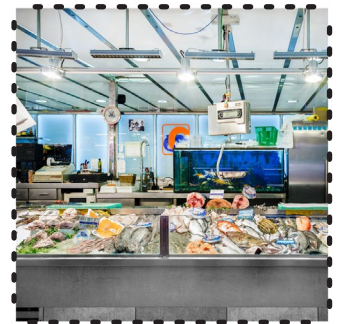

PASTICCERE
DOLCI
PASTICCERIA

RIPOSO
SALONE
DIVANO

DORMIRE
CAMERA DA LETTO
ADDORMENTATO

SACCO A PELO
MONTAGNA
TENDA

RITAGLIA E INCOLLA NEL LUOGO GIUSTO

#Soyvisual

Fotografie #Soyvisual – Licenza: CC (BY-NC-SA).
Materiale creato da Tropical (tropicalstudio.com)
Traduzione di Maria Grazia Fiore (visualforall.com)